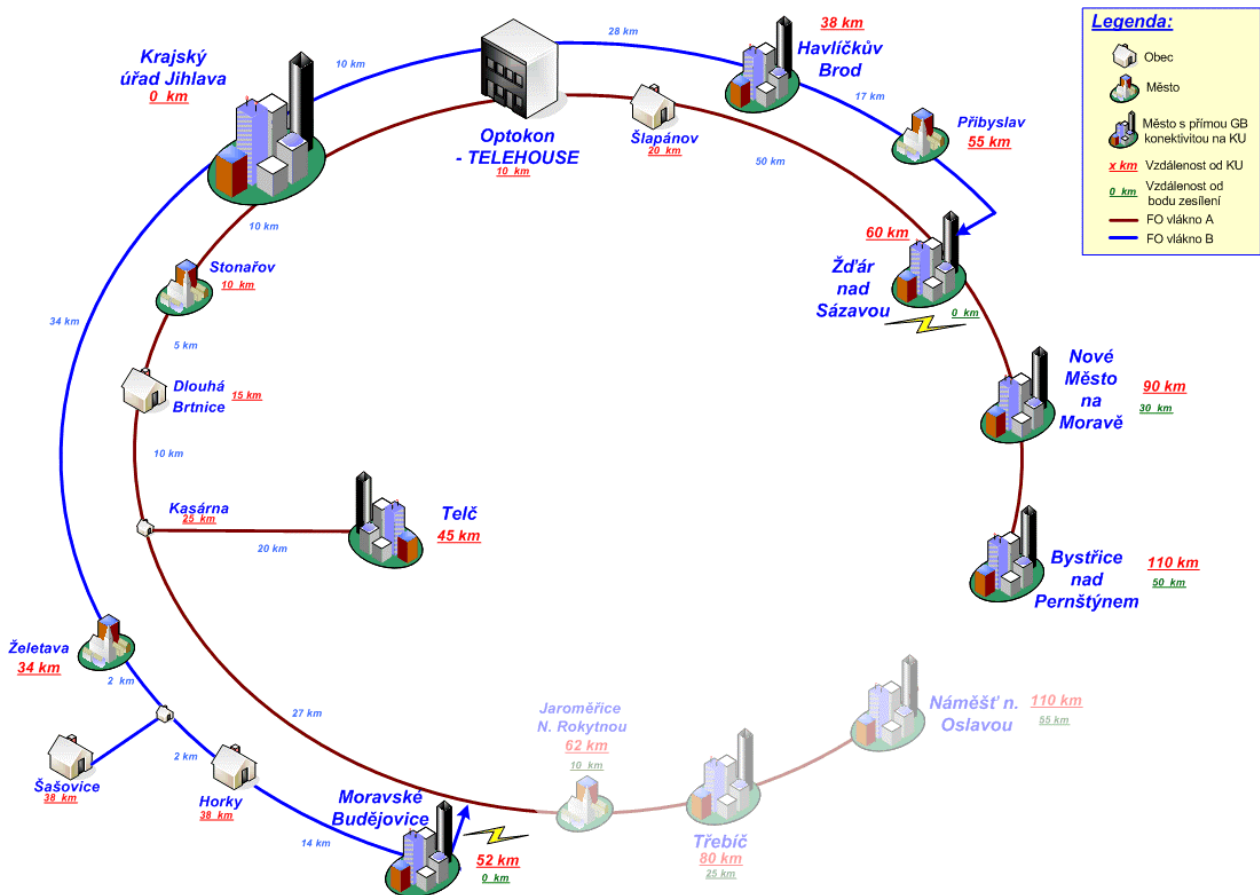

Mapa CWDM infrastruktury

Hlavní cíle projektu

- Vytvoření neziskové páteřní telekomunikační sítě vlastněné samosprávou založené na optických technologiích
- Nepřímá podpora tržní nabídky (kraj vlastní několik optických vláken v trase, zbytek typicky komerční subjekty).
- Podpora rozvoje lokálních sítí (metropolitní, regionální sítě)
- Podpora vědecko-výzkumných projektů