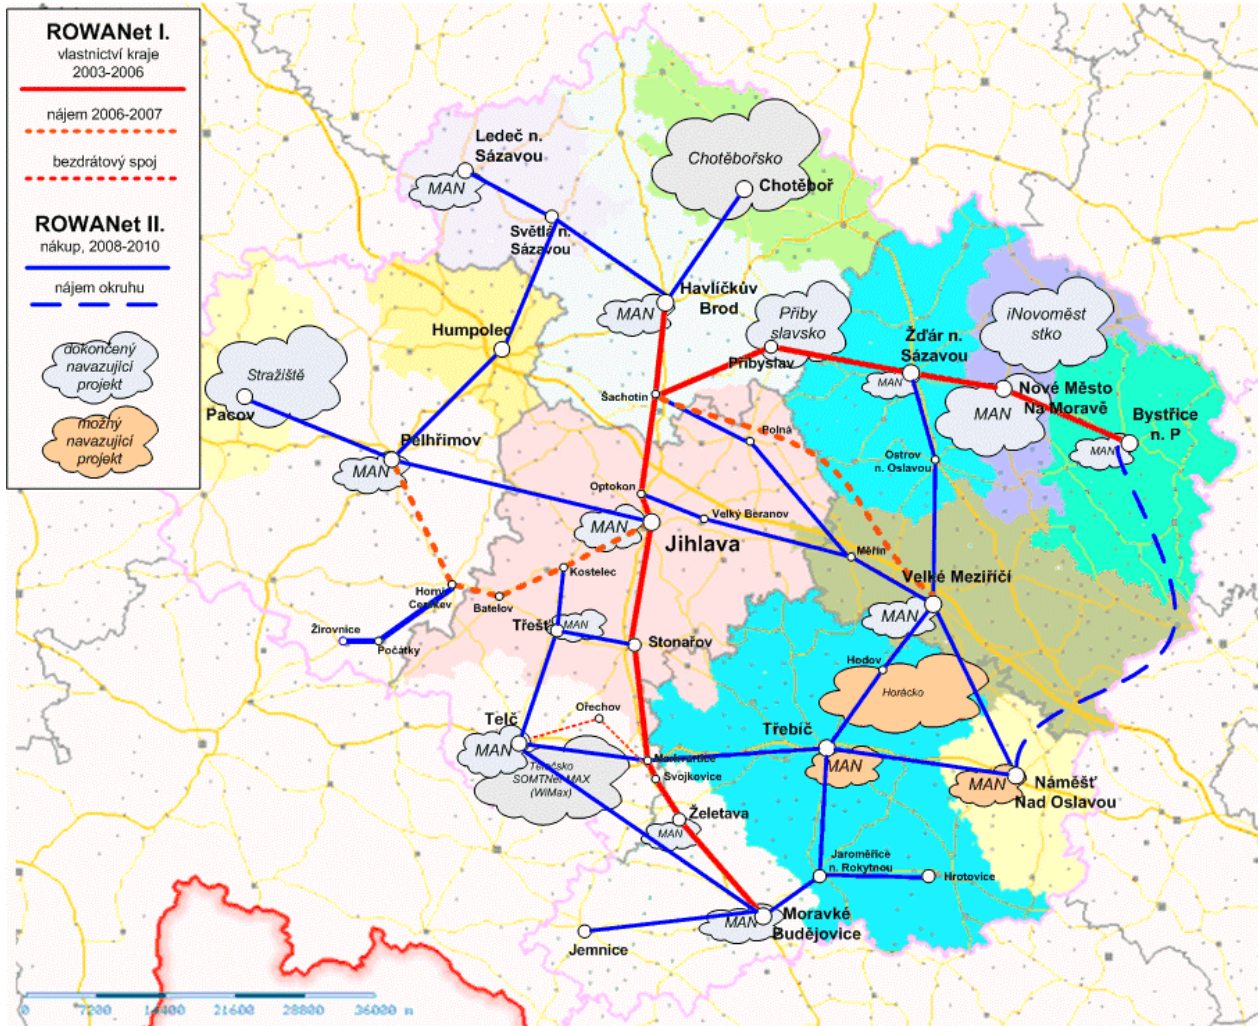

Dozvíte se, za jakých technických a organizačních podmínek a v jakém časovém horizontu bude moci být Vaše organizace k síti připojena.

Další rozvoj sítě – plánovaná topologie

Plánované služby

- Celkový přechod sítě na protokol IPv6
- Rozvoj WiFi a WiMax služeb
- Služby kvalifikované certifikační autority (el. podpis)
- Rozvoj technologií SAN/NAS
- Vícenásobné záložní připojení veřejných sítí